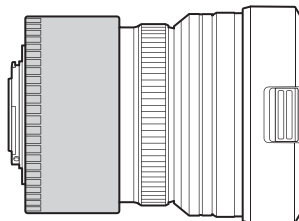

JP 取扱説明書

対応レンズ

M.ZUIKO DIGITAL ED 7-14mm f2.8 PRO

主な仕様

質量 : 36 g

大きさ 最大径×長さ : φ77 x 34mm

主要材質 : NBR

EN Instruction Manual

Applicable Lens

M.ZUIKO DIGITAL ED 7-14mm f2.8 PRO

Main specifications

Weight : 36 g
Dimensions(Max. dia. x Length)
: $\varnothing 77 \times 34$ mm
Main material : NBR

ES Instrucciones

Objetivo aplicable

M.ZUIKO DIGITAL ED 7-14mm f2.8 PRO

Especificaciones principales

Peso : 36 g
Dimensiones(Diám. máx. x Longitud)
: $\varnothing 77 \times 34$ mm
Material principal : NBR

DE Bedienungsanleitung

Geeignetes Objektiv

M.ZUIKO DIGITAL ED 7-14mm f2.8 PRO

Technische Daten

Gewicht : 36 g
Abmessungen(Max. Durchmesser x Länge)
: $\varnothing 77 \times 34$ mm
Hauptmaterial : NBR

KR 취급설명서

대응렌즈

M.ZUIKO DIGITAL ED 7-14mm f2.8 PRO

주된 사양

무게 : 36g
크기(최대지름×길이) : $\varnothing 77 \times 34$ mm
주요 재질 : NBR