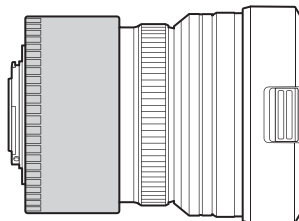

JP 取扱説明書

対応レンズ

M.ZUIKO DIGITAL ED 7-14mm f2.8 PRO

主な仕様

質量 : 36 g

大きさ 最大径×長さ : ϕ 77 x 34mm

主要材質 : NBR

EN Instruction Manual

Applicable Lens

M.ZUIKO DIGITAL ED 7-14mm f2.8 PRO

Main specifications

Weight : 36 g
Dimensions(Max. dia. x Length)
: $\varnothing 77 \times 34$ mm
Main material : NBR

ES Instrucciones

Objetivo aplicable

M.ZUIKO DIGITAL ED 7-14mm f2.8 PRO

Especificaciones principales

Peso : 36 g
Dimensiones(Diám. máx. x Longitud)
: $\varnothing 77 \times 34$ mm
Material principal : NBR

DE Bedienungsanleitung

Geeignetes Objektiv

M.ZUIKO DIGITAL ED 7-14mm f2.8 PRO

Technische Daten

Gewicht : 36 g
Abmessungen(Max. Durchmesser x Länge)
: $\varnothing 77 \times 34$ mm
Hauptmaterial : NBR

KR 취급설명서

대응렌즈

M.ZUIKO DIGITAL ED 7-14mm f2.8 PRO

주된 사양

무게 : 36g
크기(최대지름×길이) : $\varnothing 77 \times 34$ mm
주요 재질 : NBR